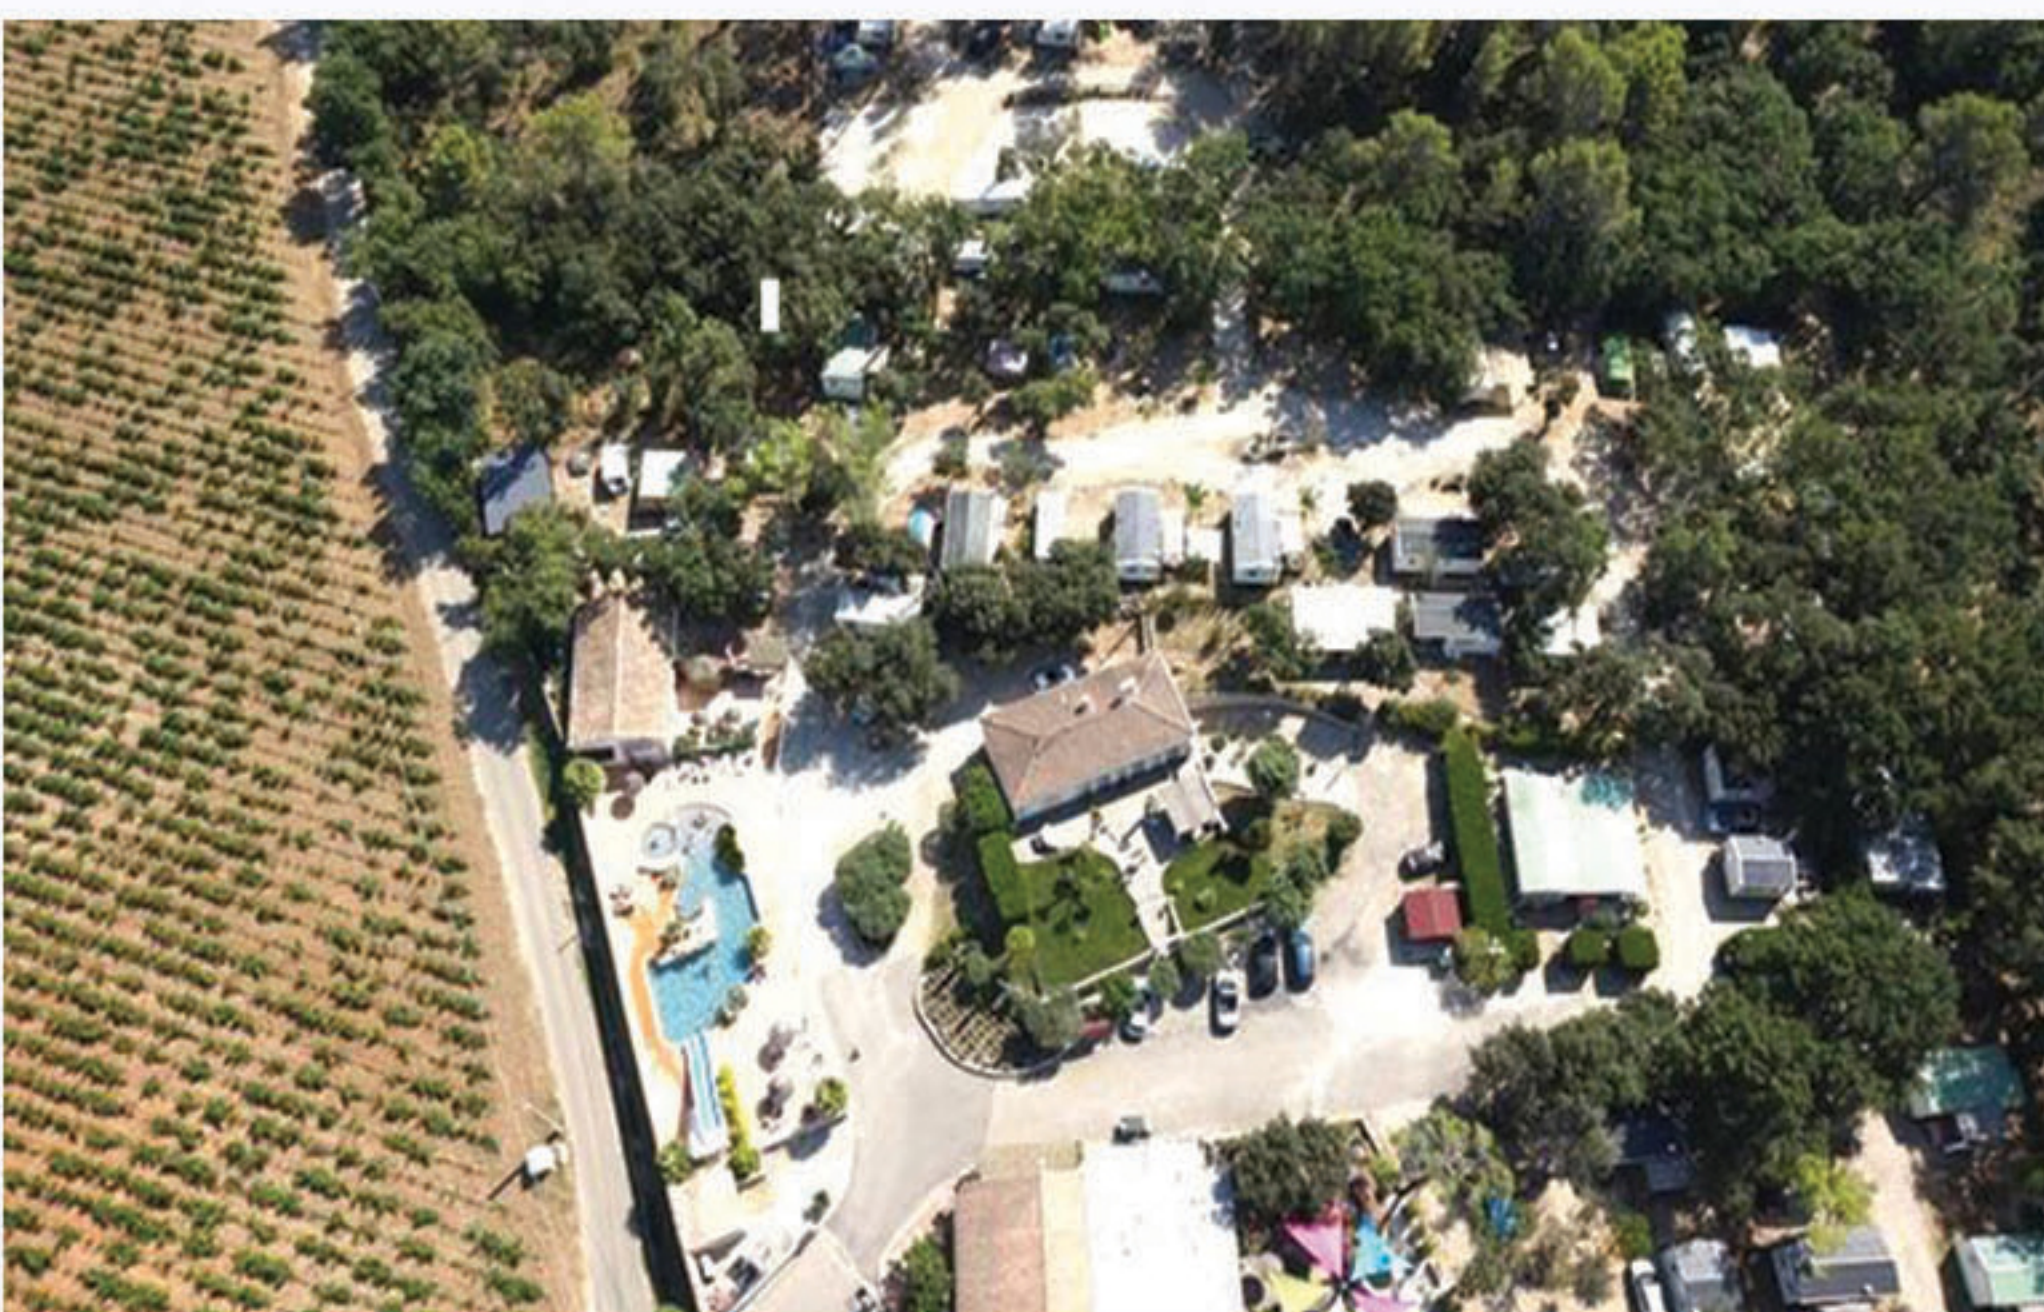

Camping ★★★★★
la
Montagne

Bienvenue en Provence

Welcome in Provence

SORGUES - VAUCLUSE - PACA

LE CAMPING

Le camping **La Montagne** situé au cœur de **la Provence** aux portes d'Avignon et du Lubéron, est un site exceptionnel ou vous pourrez passer un séjour à votre rythme. **50 emplacements** ombragés vous attendent dans une **pinède de 2 hectares** de chênes et de pins pour des vacances réussies vous aurez la possibilité de vous immerger dans **un décor typique provençal** sur les collines du Vaucluse.

The Camping La Montagne located at the heart of Provence next to Avignon and from Lubéron, is a wonderful place where you could spend time to your own rythm. There are 50 shaded location in a pine forest of oaks and pines which they are waiting to be used for succeeded holidays. You will have the possibility of immerse yourself in the unique provençal landscape on the hills of Vaucluse.